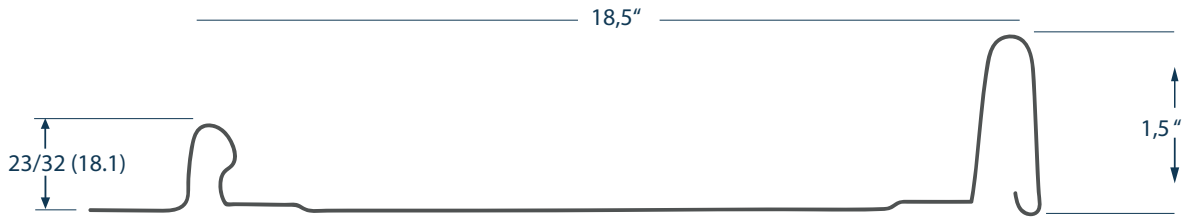

ÉCLIPSE : Profilés toitures et revêtements muraux

Éclipse UNI