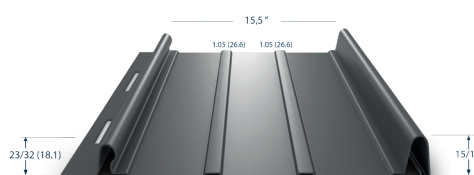

Infinity UNI

Infinity SIMPLE

Infinity DOUBLE

Infinity TRIPLE

Infinity STRIATION

LES AVANTAGES DES REVÊTEMENTS MÉTALLIQUES PROFILÉ R.G.P.

INFINITY - UN PRODUIT RECHERCHÉ :

- Valeur ajoutée à votre bâtiment
- Cinq types de profilés et un grand choix de couleurs
- Produit écologique, aucun suremballage
- Résistant, durable et sans entretien
- Look moderne pour optimiser votre demeure alliant les dernières technologies
- Garantie 40 ans

Sans perte, sans délai et sans intermédiaire

INFINITY : Profilés toitures et revêtements muraux

Infinity UNI

Infinity SIMPLE

Infinity DOUBLE

Infinity TRIPLE

Infinity STRIATION