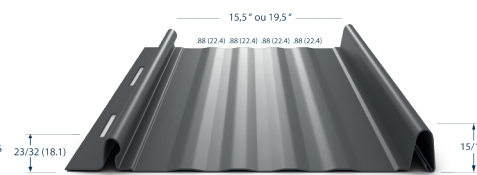

Infinity UNI

Infinity SIMPLE

Infinity DOUBLE

Infinity TRIPLE

Infinity STRIATION

LES AVANTAGES DES REVÊTEMENTS MÉTALLIQUES PROFILÉ R.G.P.

INFINITY - UN PRODUIT RECHERCHÉ :

- Valeur ajoutée à votre bâtiment
- Cinq types de profilés et un grand choix de couleurs
- Produit écologique, aucun suremballage
- Résistant, durable et sans entretien
- Look moderne pour optimiser votre demeure alliant les dernières technologies
- Garantie 40 ans

Sans perte, sans délai et sans intermédiaire

INFINITY : Profilés toitures et revêtements muraux

Infinity UNI

Infinity SIMPLE

Infinity DOUBLE

Infinity TRIPLE

Infinity STRIATION