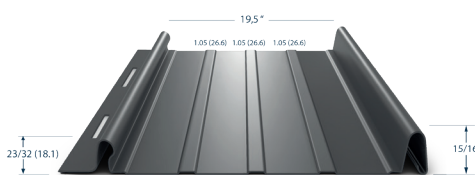

Infinity UNI

Infinity SIMPLE

Infinity DOUBLE

Infinity TRIPLE

Infinity STRIATION

LES AVANTAGES DES REVÊTEMENTS MÉTALLIQUES PROFILÉ R.G.P.

INFINITY - UN PRODUIT RECHERCHÉ :

- Valeur ajoutée à votre bâtiment
- Cinq types de profilés et un grand choix de couleurs
- Produit écologique, aucun suremballage
- Résistant, durable et sans entretien
- Look moderne pour optimiser votre demeure alliant les dernières technologies
- Garantie 40 ans

Sans perte, sans délai et sans intermédiaire

INFINITY : Profilés toitures et revêtements muraux

Infinity UNI

Infinity SIMPLE

Infinity DOUBLE

Infinity TRIPLE

Infinity STRIATION