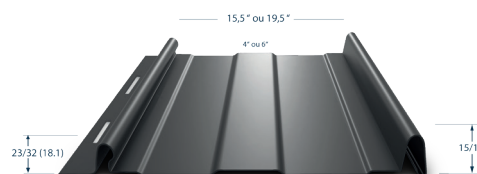

Infinity UNI

Infinity SIMPLE

Infinity DOUBLE

Infinity TRIPLE

Infinity STRIATION

LES AVANTAGES DES REVÊTEMENTS MÉTALLIQUES PROFILÉ R.G.P.

INFINITY - UN PRODUIT RECHERCHÉ :

- Valeur ajoutée à votre bâtiment
- Cinq types de profilés et un grand choix de couleurs
- Produit écologique, aucun suremballage
- Résistant, durable et sans entretien
- Look moderne pour optimiser votre demeure alliant les dernières technologies
- Garantie 40 ans

Sans perte, sans délai et sans intermédiaire

INFINITY : Profilés toitures et revêtements muraux

Infinity UNI

Infinity SIMPLE

Infinity DOUBLE

Infinity TRIPLE

Infinity STRIATION