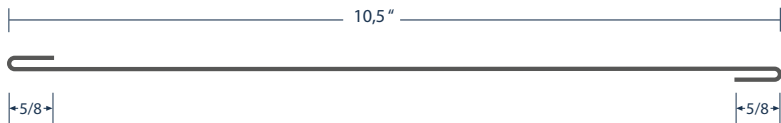

TUILE À LA

CANADIENNE

TUILE À LA CANADIENNE

LA TUILE À LA CANADIENNE, également appelée la tôle ancestrale, se distingue comme l'une des caractéristiques majeures de l'architecture traditionnelle. Son utilisation gagne en popularité dans la conception des demeures les plus anciennes.

Ces petites plaques rectangulaires se superposent les unes aux autres et sont fixées avec des clous en biais.

AVANTAGES ET CARACTÉRISTIQUES

- Résistant, durable et peu d'entretien.
- Facile à installer grâce à sa légèreté
- Produit écoresponsable
- Fabriqué en usine
- Respecte les normes patrimoniales
- Garantie 40 ans
- Peut être posé sur la toiture et sur les murs