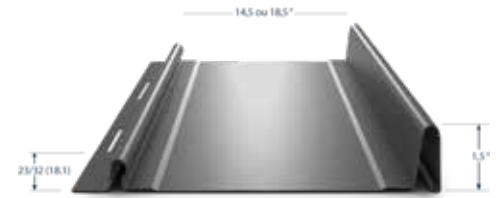

ÉCLIPSE

PROFILÉS POUR TOITURES & REVÊTEMENTS MURAUX

Éclipse UNI