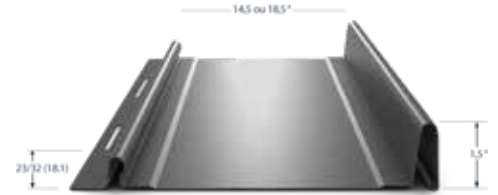

ÉCLIPSE

PROFILÉS POUR TOITURES & REVÊTEMENTS MURAUX

Éclipse UNI