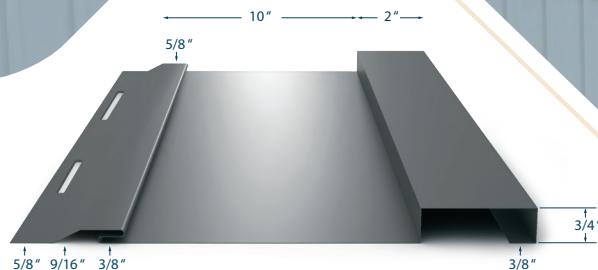

NOVA BOARD & BATTEN

PROFILÉS DE REVÊTEMENTS MURAUX

PROFILÉ
R.G.P.

WWW.PROFILERGP.COM

**SANS PERTE, SANS DÉLAI
ET SANS INTERMÉDIAIRE**

NOTRE COLLECTION BOARD & BATTEN

- Type de matériaux en acier
- Calibre 24, 26 GA
- Vaste choix de couleurs (nouveau couleur imitation bois)
- S'installe facilement sur les façades de maison, bâtisses commerciales et même sur les murs intérieurs
- Le Board & Batten peut transformer l'apparence de n'importe quel espace et apporte un style traditionnel avec la technologie moderne

NOS PANNEAUX SONT

- Fabriqués en usine
- Sans vis apparente
- Panneaux jusqu'à 120" de long
- Garantie 40 ans
- Durables, résistants aux intempéries et écologiques

NOUS LIVRONS PARTOUT AU QUÉBEC.