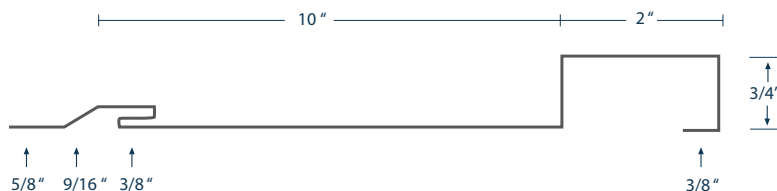

NOVA BOARD & BATTEN

PROFILÉS DE REVÊTEMENTS MURAUX

PROFILÉ
R.G.P.

WWW.PROFILERGP.COM

**SANS PERTE, SANS DÉLAI
ET SANS INTERMÉDIAIRE**

NOTRE COLLECTION BOARD & BATTEN

- Type de matériaux en acier
- Calibre 24, 26 GA
- Vaste choix de couleurs (nouveau couleur imitation bois)
- S'installe facilement sur les façades de maison, bâtisses commerciales et même sur les murs intérieurs
- Le Board & Batten peut transformer l'apparence de n'importe quel espace et apporte un style traditionnel avec la technologie moderne